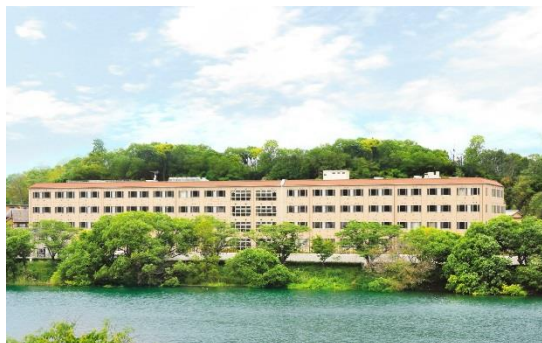

コンサルテ新緑苑便り

コンサルテ新緑苑全景

コンサルテ新緑苑：居室からの対岸風景

爽やかな季節もあつという間に過ぎようとしております。皆様にはいかがお過ごしでしょうか。コンサルテ新緑苑も新しい入居者様が増え、レクリエーションも充実してまいりました。一階のホールの窓を開けますと中庭の沈丁花の香りが漂ってまいります。ホールを利用しての新緑会「アフタヌーンティ&ケーキブッフェ」を開きました。当日は厨房のパティシエの手作りケーキブッフェをお好きなソフトドリンクと一緒に楽しんでいただきました。また、各階の入居者様と一緒に握りたてのお寿司を楽しんでいただく会も催しました、当日は厨房のチーフが「みどり寿司」と名づけた模擬店で板長となり皆様のお好みのお寿司を目の前で握りお好きなだけ召し上がっていただき、ビールほかソフトドリンクもご用意させていただきご家族様も一緒に楽しんでいただきました。やはりお寿司は皆様大好物なご様子で職員も驚くほど沢山召し上がられました。これからもこのような企画を立て皆様に楽しんでいただく予定をしております。ご家族様にも「コンサルテ新緑苑便り」を通じてご案内させていただきますのでお時間が御座いましたらご参加くださいませ。